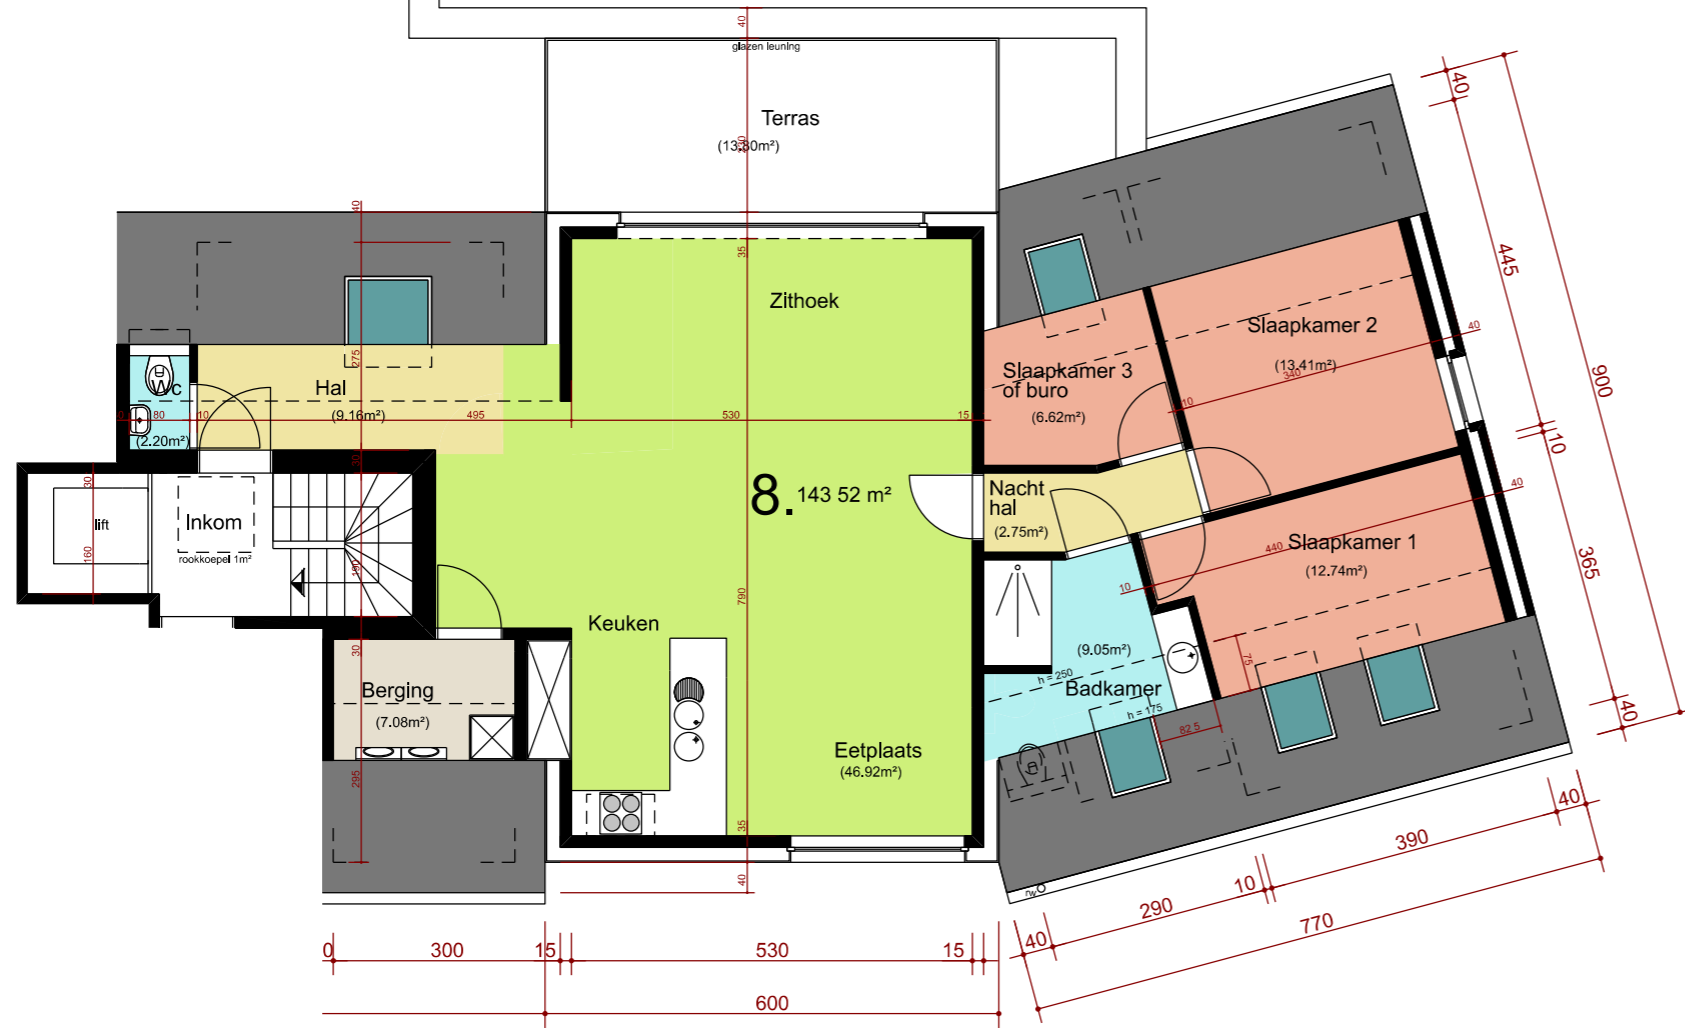

DAKVERDIEPING

VERDIEPING +2

Appartement 8. Schaal 1/100 14/49  
 Mechelsestraat 3, 2260 Oevel