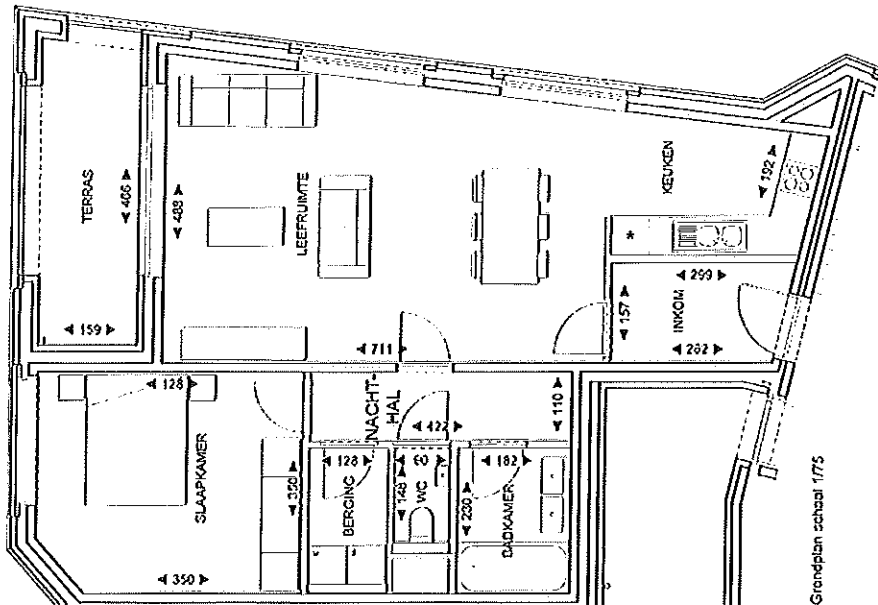

DAG
Dr. Architectenbureau

Bouwbedrijf
E.Dillen n.v.
DOSSIER
PROM0069

Residentie Aleidis

Tel. (014) 28 28 00
Fax. (014) 28 28 08
E-mail. bart.mecusen@edillen-bouw.be

TEKENAAR
BM
AANMAAK
01/10/2015

SCHAAL
1/75
1/1500
AKKOORD

Appartement: **D1**
Verdieping: **+1**
Oppervlakte appartement: **80.48 m2**
Oppervlakte terras: **9.04 m2**